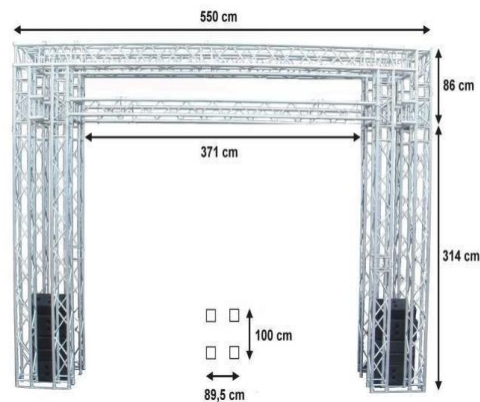

# Ziel - Startüberbau

Dammann Absperrung -  
Transport - Logistik GmbH  
Zum Fruchthof 4  
D - 21614 Buxtehude  
Telefon 0049 (0) 40 700 178 0  
info@Dammann.eu  
www.Dammann.eu