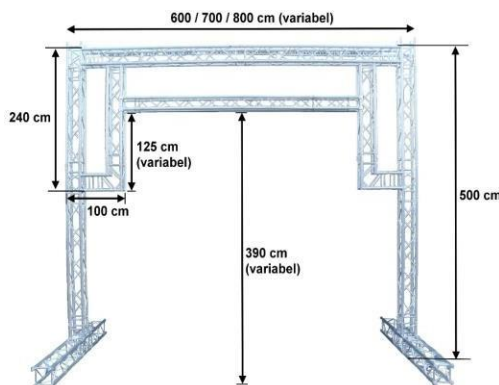

# Ziel - Startüberbau

Dammann Absperrung -  
Transport - Logistik GmbH  
Zum Fruchthof 4  
D - 21614 Buxtehude  
Telefon 0049 (0) 40 700 178 0  
info@Dammann.eu  
www.Dammann.eu